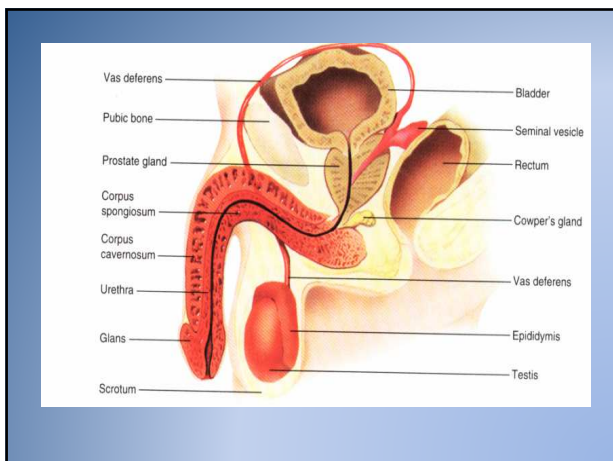

מערכת המין האנושית

מערכת המין הנשית

אזהרה: בשקפים הבאים נכללות תמונות מפורשות של אברי מין

מורכבות מערכת המין הנשית

- גיל (ילדות - התבגרות - בגרות ופריון - בלות)
- מחזוריות חודשית
- הריון או מצב 'רגיל'

מערכת הרבייה הזכרית

זרמה ושפיכה

- זרמה (ejaculation) – מורכבת מזרעונים ומנוזל זרע
- שפיכת – שפיכת זרע בזמן אורגזמה
- בשפיכה – התכווצויות בשרירי הפין
- הזרע נדחף קדימה ונורה החוצה
- נפח הזרמה בשפיכה 1-5cc
- כל cc מכיל כ-50 מיליון זרעונים
- בשפיכות עוקבות, אותה כמות זרמה עם פחות זרעונים