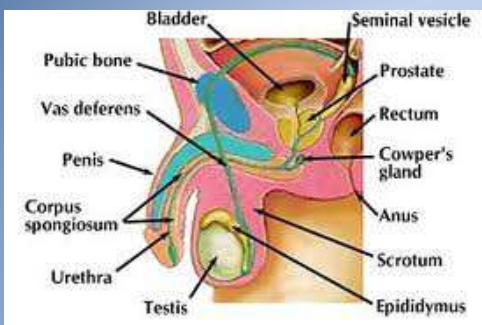

מערכת המין האנושית

מערכת המין הנשית

אזהרה: בשקפים הבאים נכללות תמונות מפורשות של אברי מין

מורכבות מערכת המין הנשית

- גיל (ילדות - התבגרות - בגרות ופריון - בלות)
- מחזוריות חודשית
- הריון או מצב 'רגיל'

מערכת הרבייה הזכרית

זרמה ושפיכה

- זרמה (ejaculation) – מורכבת מזרעונים ומנוזל זרע
- שפיכת – שפיכת זרע בזמן אורגזמה
- בשפיכה – התכווצויות בשרירי הפין
- הזרע נדחף קדימה ונורה החוצה
- נפח הזרמה בשפיכה 1-5cc
- כל cc מכיל כ-50 מיליון זרעונים
- בשפיכות עוקבות, אותה כמות זרמה עם פחות זרעונים