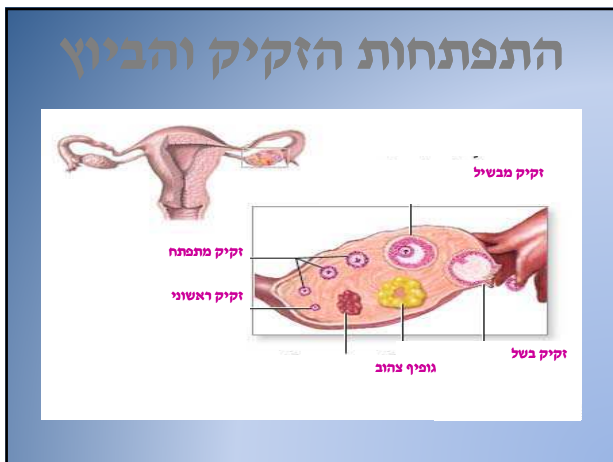

מערכת המין האנושית

מערכת המין הנשית

אזהרה: בשקפים הבאים נכללות תמונות מפורשות של אברי מין

מורכבות מערכת המין הנשית

- גיל (ילדות - התבגרות - בגרות ופריון - בלות)
- מחזוריות חודשית
- הריון או מצב 'רגיל'

מערכת הרבייה הזכרית

זרמה ושפיכה

- זרמה (ejaculation) – מורכבת מזרעונים ומנוזל זרע
- שפיכת – שפיכת זרע בזמן אורגזמה
- בשפיכה – התכווצויות בשרירי הפין
- הזרע נדחף קדימה ונורה החוצה
- נפח הזרמה בשפיכה 1-5cc
- כל cc מכיל כ-50 מיליון זרעונים
- בשפיכות עוקבות, אותה כמות זרמה עם פחות זרעונים