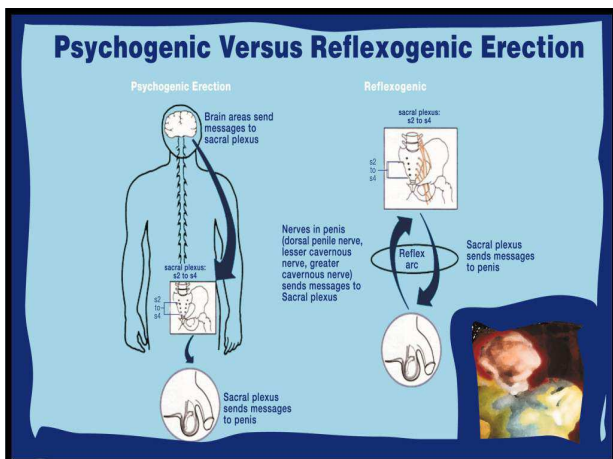

מערכת המין האנושית

מערכת המין הנשית

אזהרה: בשקפים הבאים נכללות תמונות מפורשות של אברי מין

מורכבות מערכת המין הנשית

- גיל (ילדות - התבגרות - בגרות ופריון - בלות)
- מחזוריות חודשית
- הריון או מצב 'רגיל'

מערכת הרבייה הזכרית

זרמה ושפיכה

- זרמה (ejaculation) – מורכבת מזרעונים ומנוזל זרע
- שפיכת – שפיכת זרע בזמן אורגזמה
- בשפיכה – התכווצויות בשרירי הפין
- הזרע נדחף קדימה ונורה החוצה
- נפח הזרמה בשפיכה 1-5cc
- כל cc מכיל כ-50 מיליון זרעונים
- בשפיכות עוקבות, אותה כמות זרמה עם פחות זרעונים