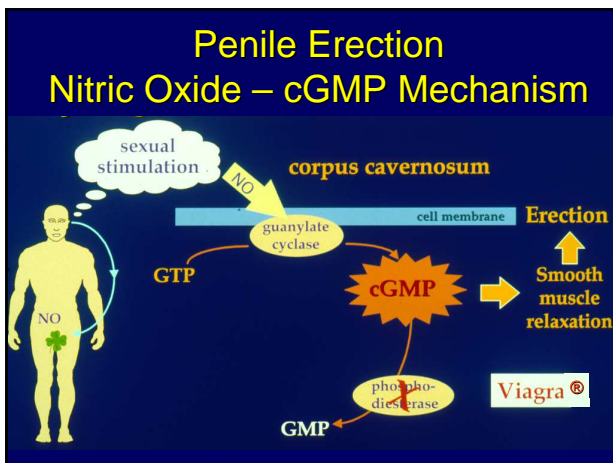

מערכת המין האנושית

מערכת המין הנשית

אזהרה: בשקפים הבאים נכללות תמונות מפורשות של אברי מין

מורכבות מערכת המין הנשית

- גיל (ילדות - התבגרות - בגרות ופריון - בלות)
- מחזוריות חודשית
- הריון או מצב 'רגיל'

מערכת הרבייה הזכרית

זרמה ושפיכה

- זרמה (ejaculation) – מורכבת מזרעונים ומנוזל זרע
- שפיכת – שפיכת זרע בזמן אורגזמה
- בשפיכה – התכווצויות בשרירי הפין
- הזרע נדחף קדימה ונורה החוצה
- נפח הזרמה בשפיכה 1-5cc
- כל cc מכיל כ-50 מיליון זרעונים
- בשפיכות עוקבות, אותה כמות זרמה עם פחות זרעונים