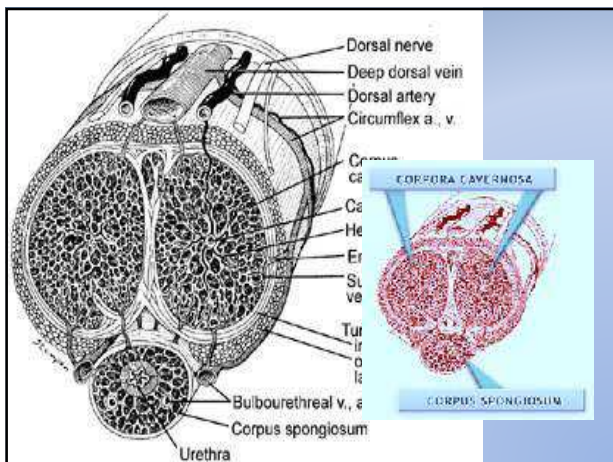

מערכת המין האנושית

מערכת המין הנשית

אזהרה: בשקפים הבאים נכללות תמונות מפורשות של אברי מין

מורכבות מערכת המין הנשית

- גיל (ילדות - התבגרות - בגרות ופריון - בלות)
- מחזוריות חודשית
- הריון או מצב 'רגיל'

מערכת הרבייה הזכרית

זרמה ושפיכה

- זרמה (ejaculation) – מורכבת מזרעונים ומנוזל זרע
- שפיכת – שפיכת זרע בזמן אורגזמה
- בשפיכה – התכווצויות בשרירי הפין
- הזרע נדחף קדימה ונורה החוצה
- נפח הזרמה בשפיכה 1-5cc
- כל cc מכיל כ-50 מיליון זרעונים
- בשפיכות עוקבות, אותה כמות זרמה עם פחות זרעונים