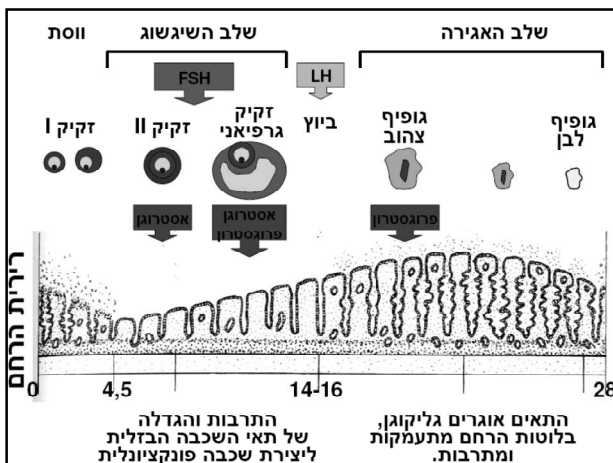

מערכת המין האנושית

מערכת המין הנשית

אזהרה: בשקפים הבאים נכללות תמונות מפורשות של אברי מין

מורכבות מערכת המין הנשית

- גיל (ילדות - התבגרות - בגרות ופריון - בלות)
- מחזוריות חודשית
- הריון או מצב 'רגיל'

מערכת הרבייה הזכרית

זרמה ושפיכה

- זרמה (ejaculation) – מורכבת מזרעונים ומנוזל זרע
- שפיכת – שפיכת זרע בזמן אורגזמה
- בשפיכה – התכווצויות בשרירי הפין
- הזרע נדחף קדימה ונורה החוצה
- נפח הזרמה בשפיכה 1-5cc
- כל cc מכיל כ-50 מיליון זרעונים
- בשפיכות עוקבות, אותה כמות זרמה עם פחות זרעונים