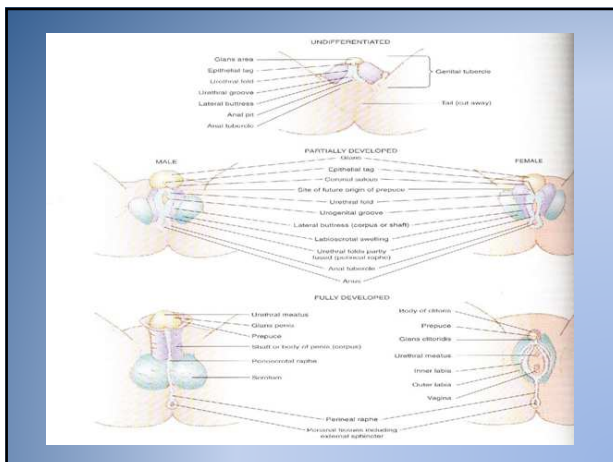

מערכת המין האנושית

מערכת המין הנשית

אזהרה: בשקפים הבאים נכללות תמונות מפורשות של אברי מין

מורכבות מערכת המין הנשית

- גיל (ילדות - התבגרות - בגרות ופריון - בלות)
- מחזוריות חודשית
- הריון או מצב 'רגיל'

מערכת הרבייה הזכרית

זרמה ושפיכה

- זרמה (ejaculation) – מורכבת מזרעונים ומנוזל זרע
- שפיכת – שפיכת זרע בזמן אורגזמה
- בשפיכה – התכווצויות בשרירי הפין
- הזרע נדחף קדימה ונורה החוצה
- נפח הזרמה בשפיכה 1-5cc
- כל cc מכיל כ-50 מיליון זרעונים
- בשפיכות עוקבות, אותה כמות זרמה עם פחות זרעונים