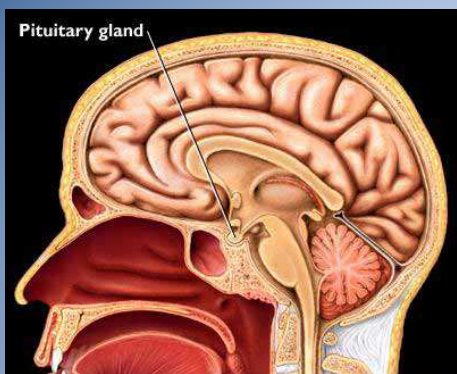

מערכת המין האנושית

מערכת המין הנשית

אזהרה: בשקפים הבאים נכללות תמונות מפורשות של אברי מין

מורכבות מערכת המין הנשית

- גיל (ילדות - התבגרות - בגרות ופריון - בלות)
- מחזוריות חודשית
- הריון או מצב 'רגיל'

מערכת הרבייה הזכרית

זרמה ושפיכה

- זרמה (ejaculation) – מורכבת מזרעונים ומנוזל זרע
- שפיכת – שפיכת זרע בזמן אורגזמה
- בשפיכה – התכווצויות בשרירי הפין
- הזרע נדחף קדימה ונורה החוצה
- נפח הזרמה בשפיכה 1-5cc
- כל cc מכיל כ-50 מיליון זרעונים
- בשפיכות עוקבות, אותה כמות זרמה עם פחות זרעונים