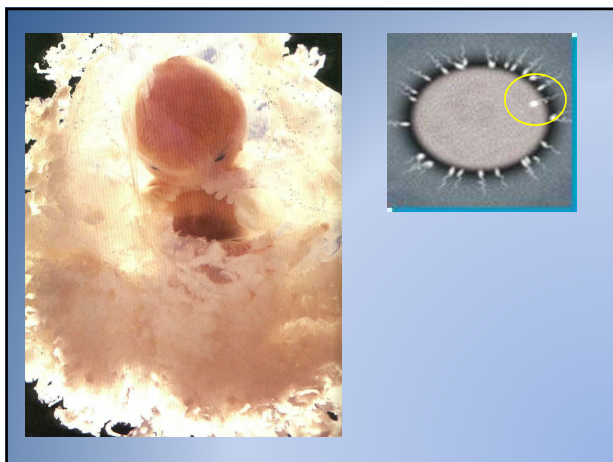

מערכת המין האנושית

מערכת המין הנשית

אזהרה: בשקפים הבאים נכללות תמונות מפורשות של אברי מין

מורכבות מערכת המין הנשית

- גיל (ילדות - התבגרות - בגרות ופריון - בלות)
- מחזוריות חודשית
- הריון או מצב 'רגיל'

מערכת הרבייה הזכרית

זרמה ושפיכה

- זרמה (ejaculation) – מורכבת מזרעונים ומנוזל זרע
- שפיכת – שפיכת זרע בזמן אורגזמה
- בשפיכה – התכווצויות בשרירי הפין
- הזרע נדחף קדימה ונורה החוצה
- נפח הזרמה בשפיכה 1-5cc
- כל cc מכיל כ-50 מיליון זרעונים
- בשפיכות עוקבות, אותה כמות זרמה עם פחות זרעונים